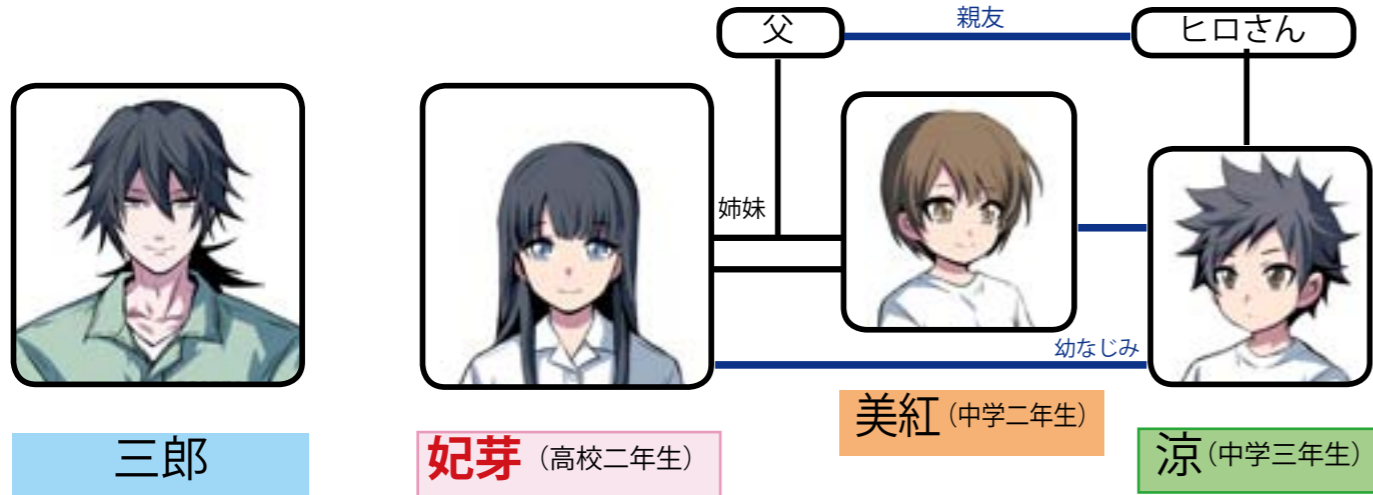

マイロックタウン

～天狗と私の千年の恋

登場人物関係図【その貳】

01

現在
東吾妻町

02

江戸初期
岩井村